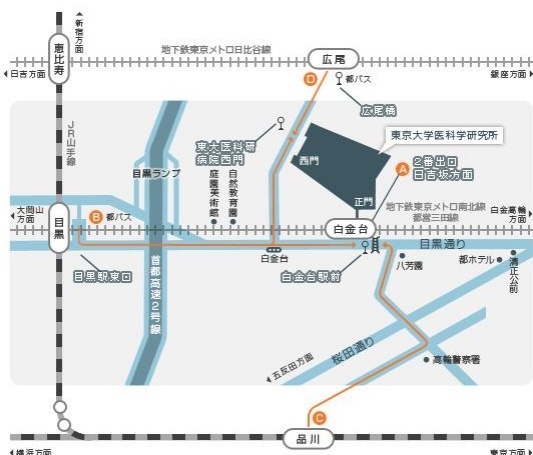

国立音楽大学学生による

音楽のさんぽ道

【日時】 2017年10月31日（火）16：30開演（16：00開場）

【会場】 東京大学医科学研究所附属病院

病院棟（A棟）8階トミーホール

（港区白金台4-6-1）

【出演】 国立音楽大学学生

♪歌とピアノ演奏によるコンサートです。

【曲目】 星に願いを、川の流れのように、野ばら 他

【アクセス】 東京メトロ南北線・都営三田線「白金台」駅 2番出口

東京大学医科学研究所附属病院 構内図

※駐車場はございませんので、公共の交通機関をご利用ください。

【問合せ】

Kissポット財団 (公益財団法人港区スポーツふれあい文化健康財団)

事業課 03 (5770) 6837 ※平日8：30～17：15

【共催】 東京大学医科学研究所附属病院広報委員会